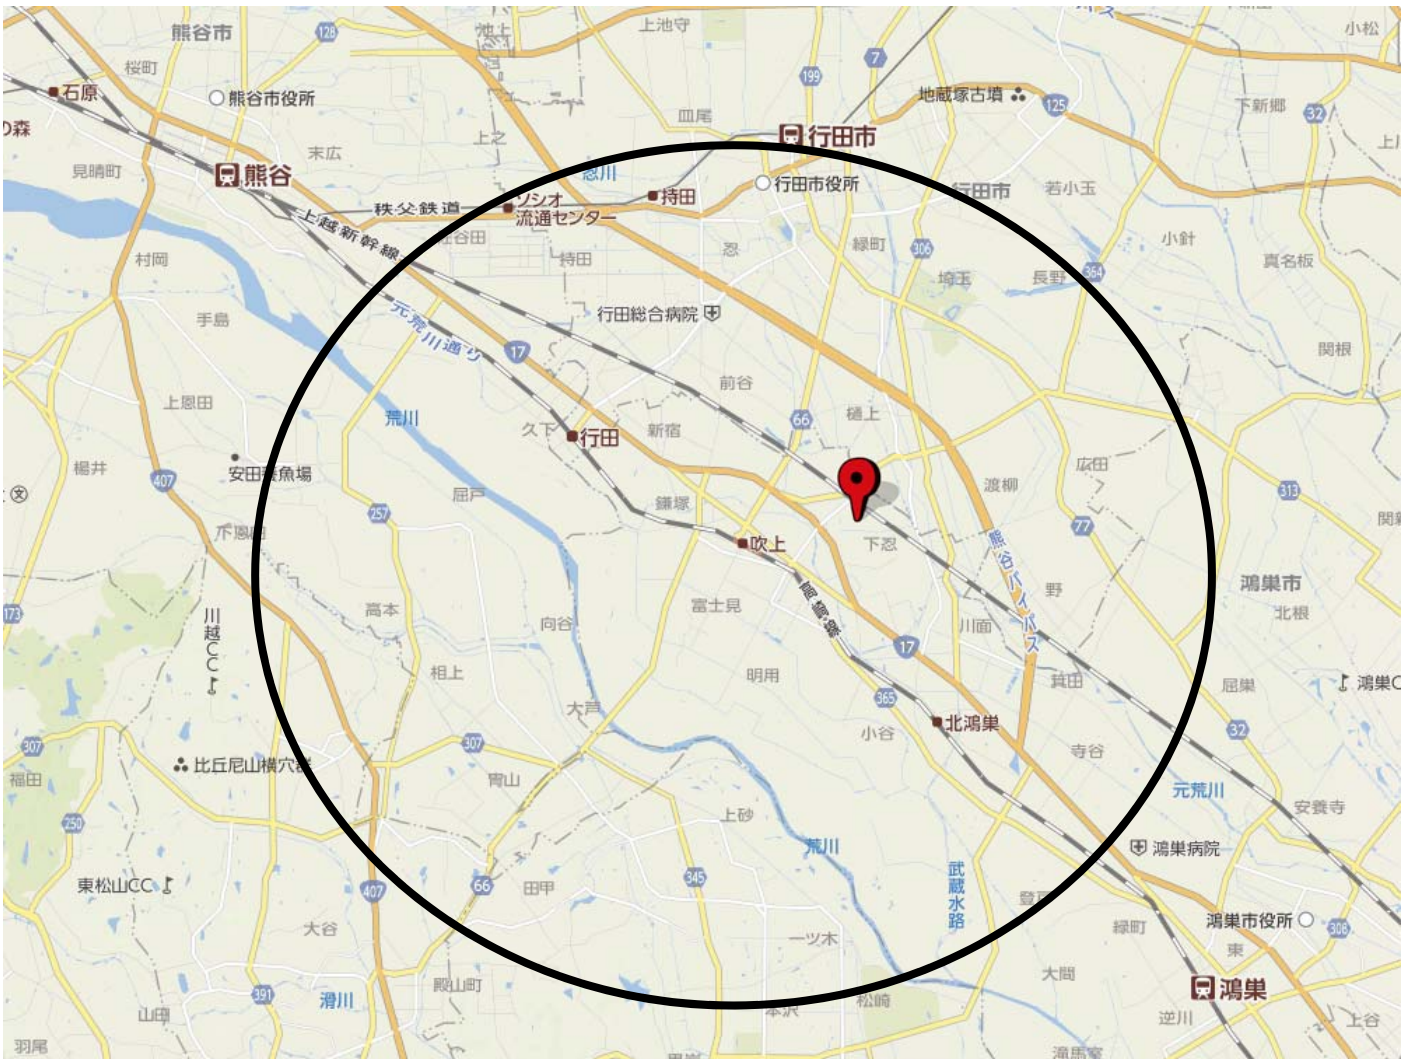

送迎範囲について

苑送迎は、上記の○で囲まれている範囲で行います。

鴻巣 : 吹上地区・箕田・赤見台地区・宮前・登戸・吹上寄りの糠田・屈巢
広田・赤城台・北根

行田 : 下忍・野・樋上・堤根・利田・渡柳・埼玉・佐間・長野・富士見町
門井町・城西・本丸・天満・向町・旭町・持田・棚田町

熊谷 : 問屋町・佐谷田・久下・船木台

※その他の地区はご相談下さい。